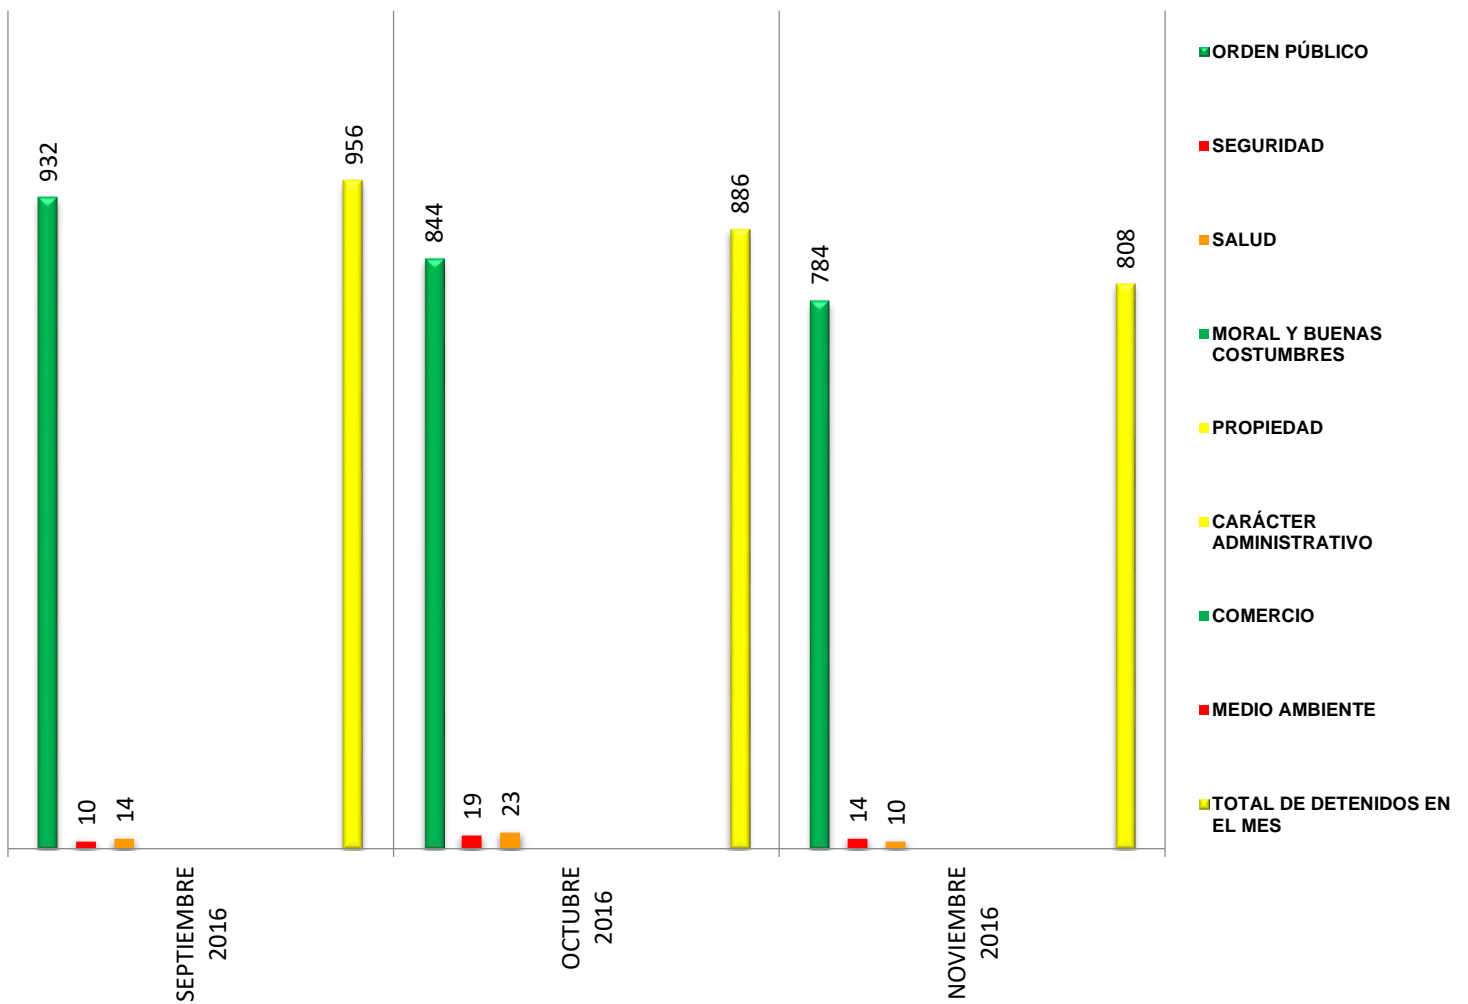

**DEPARTAMENTO CRIMINOLÓGICO DE LA DIRECCIÓN DE PREVENCIÓN DEL DELITO
DE LA INSTITUCIÓN DE POLICÍA PREVENTIVA MUNICIPAL**

ESTADÍSTICA DE GRÁFICA DE DETENIDOS

Área responsable de generar la información: Institución de Policía Preventiva Municipal.